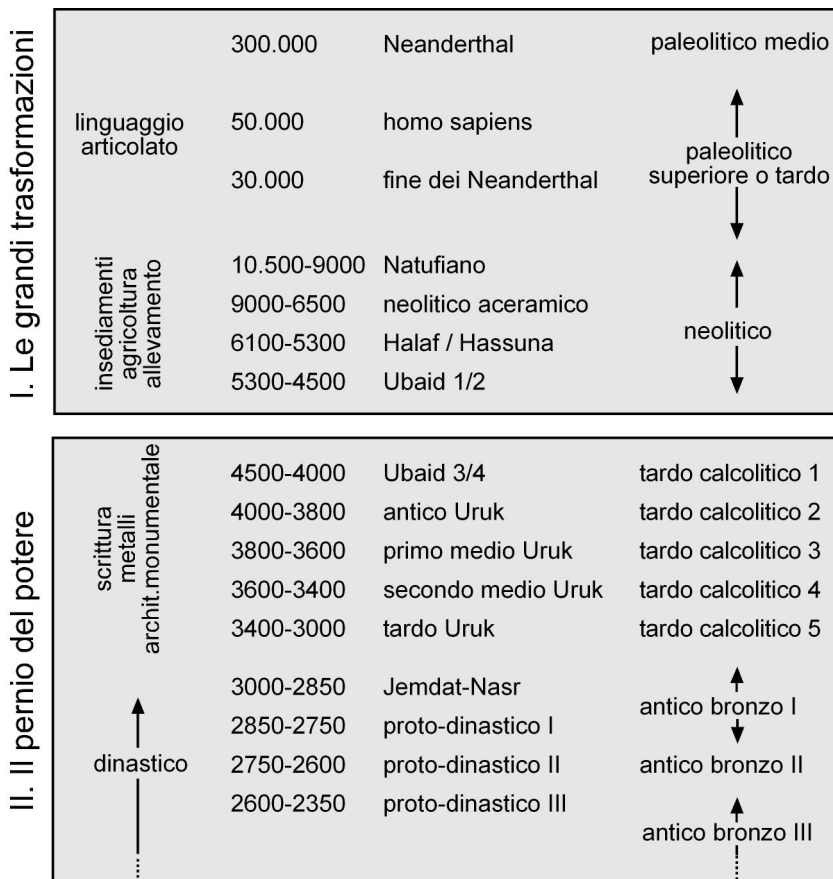

BREVE SCHEMA CRONOLOGICO

La tavola vuol dare un orientamento cronologico generale, con particolare riferimento a dati rilevanti per il nostro argomento. Le date in corsivo rendono la durata di periodi e di regni individuali. Il sistema adottato è quello della cronologia media.

	<i>terminologia storica</i>	<i>date a.C. cron.media</i>	<i>re e dinastia o periodo</i>	<i>durata</i>	<i>terminologia archeologica</i>
III. L'esplosione dei confini	proto-din.III	(2450)	Enshakushana	(60)	
		(2350)	Lugal-zagesi	(25)	
	proto-imperiale		<i>imperiale</i>	141	antico bronzo III
		2334-2279	Sargon	55	
		2278-2270	Rimush	8	
		2269-2255	Manishtushu	14	
	antico accadico	2254-2218	Naram-Sin	36	
		2217-2193	Shar-kali-sharri	24	
			<i>post-imperiale</i>	14	antico bronzo IV
			Guti	42	

V. Il mondo come città

↑ Mittani ↓	(1450-1350) <i>Mittani</i>	(100)	↑
	1390-1355 Tushratta	35	
↑ medio Assiro ↓	(1450-1050) <i>Assiria</i>	(400)	↑
	1363-1325 Asshur-uballit I	38	
	1305-1274 Adad-nirari I	31	
	1273-1244 Salmanassar I	29	
	1243-1207 Tukulti-Ninurta I	36	
↑ medio Babilonese ↓	1112-1074 Tiglatpileser I	38	↑
	(1500)-1155 <i>Cassiti</i>	(576)	
	1435-1406 Kurigalzu I	29	
	1159-1027 <i>seconda di Isin</i>	132	
	1124-1103 Nabucodonosor I	21	↓

VI. Gli estremi limiti della territorialità

↑ neo- Assiro ↓	<i>la macro-regione</i>	87	↑
	911-891 Adad-nirari II	20	
	890-884 Tukulti-Ninurta II	8	
	883-859 Assurnasirpal II	24	
	858-824 Salmanassar III	34	
	<i>la Siro-Mesopotamia</i>	63	
	744-727 Tiglatpileser III	17	
	726-722 Salmanassar V	4	
	721-705 Sargon II	16	
	704-681 Sennacherib	23	
↑ neo- Babilonese ↓	<i>la cosmopoli</i>	53	↑
	680-668 Assaraddon	12	
	668-627 Assurbanipal	41	
	<i>Babilonia</i>	87	
	626-605 Nabopolassar	21	
604-562 Nabucodonosor	42	↑	
555-539 Nabonedo	16		